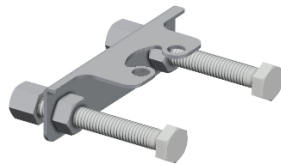

KWC

F5L-Therm Thermostat-Einhebel-Standbatterie

Modell-Linie: F5 | F5LT1002

Wascharmaturen | Wascharmaturen

Art der Wascharmatur	Standarmatur
Volumenstrom bei 3 bar	0.08300000000000004 _02
Wasseranschluss	Schlauch (Verschraubung)
teamNumber	812489
sanitasTroeschNumber	0

Optionales Zubehör

Sockel

2030041325
ACLM1010

Verdrehsicherung

2030041324
ACLM1009